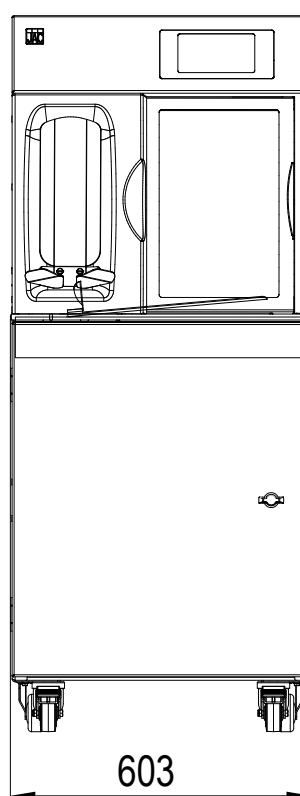

SLIMSELF

- ✓ La plus compacte du marché grâce au système de coupe vertical
- ✓ Choix de l'épaisseur de tranche de 5 à 25mm
- ✓ Sécurité maximale
- ✓ Hygiène exemplaire
- ✓ Finition inox ou acier peint
- ✓ Découpe sans huile

De 110 à 130 tranches/minute