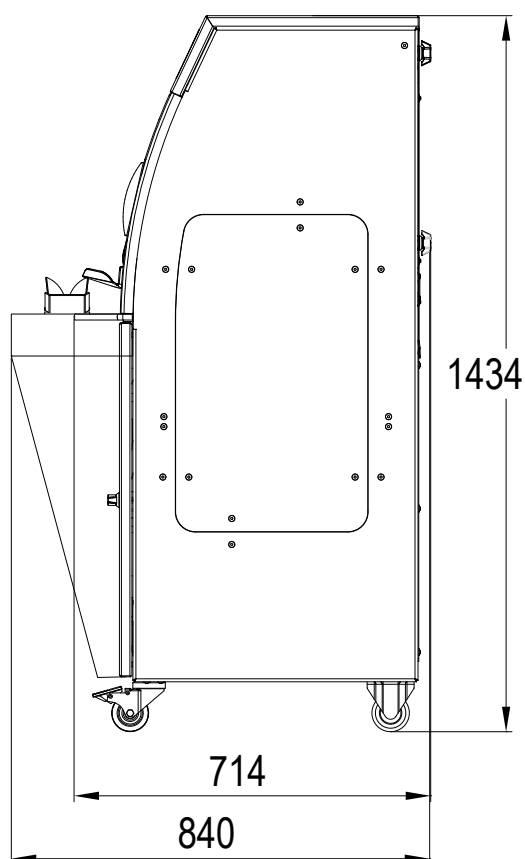

SLIMSELF

- ✓ La plus compacte du marché grâce au système de coupe vertical
- ✓ Choix de l'épaisseur de tranche de 5 à 25mm
- ✓ Sécurité maximale
- ✓ Hygiène exemplaire
- ✓ Finition inox ou acier peint
- ✓ Découpe sans huile

De 110 à 130 tranches/minute